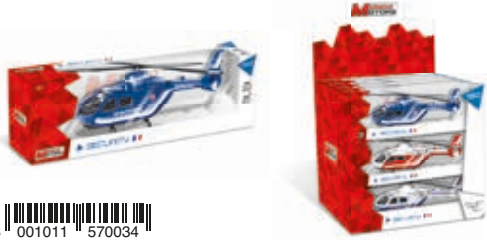

57003 - 1:60 - HELICOPTER SECURITY FRANCE

Retail Box: 19.5 x 6.5 x 8.7 cm (l x w x h)

Display Box: 40 x 21 x 18 cm (l x w x h)

Carton: 24 (2 x 12) pcs - 41.5 x 22.5 x 37.5 cm (l x w x h) - 0.035 m³

Age: 3 +